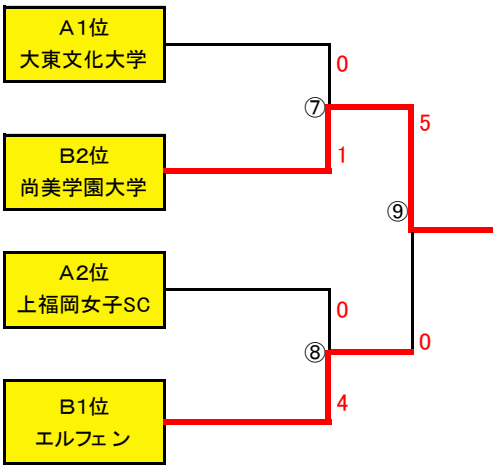

第34回埼玉県女子サッカー大会(兼皇后杯予選)組合せ表

予選リーグ

Aグループ

チーム名	大東大	上福岡	フィリア	勝	分	負	得点	失点	差	勝点	順位
大東文化大	***	3〇0	5〇0	2	0	0	8	0	+8	6	1
上福岡女子	0●3	***	3〇0	1	0	1	3	3	0	3	2
SEフィリア	0●5	0●3	***	0	0	2	0	8	-8	0	3

Bグループ

チーム名	エルフェン	アスパージュ	尚美学園	勝	分	負	得点	失点	差	勝点	順位
エルフェン	***	5〇0	3〇2	2	0	0	8	2	+6	6	1
アスパージュ	0●5	***	0●5	0	0	2	0	10	-10	0	3
尚美学園大学	2●3	5〇0	***	1	0	1	7	3	+4	3	2

一般の部順位決定戦

代表決定戦

※尚美学園大学、関東大会出場

(1位チームは代表決定戦へ進出)

(優勝チームは関東大会へ出場)

試合日程及び審判・記録・役員等割当

試合	試合日時		会場	対戦カード		主審	副審	副審	4審	記録	マッチC	競技	会場長	
①	5月25日 (予備日6月1日)	9:00	熊谷文化公園 東多目的G	大東文化大	3-0	上福岡女子	女子連	フィリア	フィリア	フィリア	フィリア	Bグループ	松野	
②		10:20		エルフェン	5-0	アスパージュ	女子連	尚美学園	尚美学園	尚美学園	尚美学園	尚美学園		Aグループ
③		11:40		大東文化大	5-0	SEフィリア	女子連	上福岡	上福岡	上福岡	上福岡	上福岡		Bグループ
④		13:00		エルフェン	3-2	尚美学園大	女子連	アスパージュ	TIU	アスパージュ	アスパージュ	アスパージュ		Aグループ
⑤		14:20		上福岡女子	3-0	SEフィリア	女子連	大東文化	大東文化	大東文化	大東文化	大東文化		Bグループ
⑥		15:40		アスパージュ	0-5	尚美学園大	女子連	エルフェン	エルフェン	エルフェン	エルフェン	エルフェン		Aグループ
⑦	6月8日	9:30	埼玉スタジアム第4G	大東文化大	0-1	尚美学園大	女子連	エルフェン	エルフェン	上福岡	上福岡	上福岡		フィリア
⑧		11:00		上福岡女子	0-4	エルフェン	女子連	大東文化	大東文化	尚美学園	尚美学園	尚美学園		アスパージュ
⑨	6月15日	9:30	埼玉スタジアム第4G	尚美学園大	5-0	エルフェン	女子連	女子連	女子連	女子連	試合チーム以外	試合チーム以外		試合チーム以外
⑩	6月22日	10:00	埼玉スタジアム第3G	尚美学園大	4-1	浦和西高校	女子連	女子連	女子連	女子連	試合チーム以外	試合チーム以外		試合チーム以外

- 1 審判は担当試合の60分前に本部に集合。
- 2 ①~⑧の副審・4審は各チームの帯同審判。
- 3 組合せ表左側チームが左側ベンチ。
- 4 運営役員は大会を通じて参加各チーム1名をお願い致します。

会場長	会場についての全責任を負う。整備、用具の点検の総責任者(駐車場、その他設備についても含む)
マッチC	その試合についての全責任を負う。
競技	MCMの司会。ルール説明等試合の進行が円滑に進むようにチームの召集。会場、試合の問題点の解決。役員で話し合い調整
記録	公式記録の作成