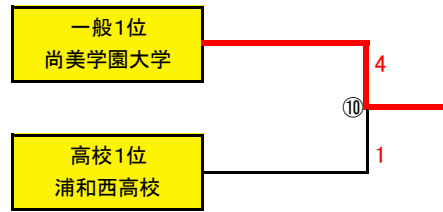

第34回埼玉県女子サッカー大会(兼皇后杯予選)組合せ表

予選リーグ

Aグループ

チーム名	大東大	上福岡	フィリア	勝	分	負	得点	失点	差	勝点	順位
大東文化大	***	3〇0	5〇0	2	0	0	8	0	+8	6	1
上福岡女子	0●3	***	3〇0	1	0	1	3	3	0	3	2
SEフィリア	0●5	0●3	***	0	0	2	0	8	-8	0	3

Bグループ

チーム名	エルフェン	アスパージュ	尚美学園	勝	分	負	得点	失点	差	勝点	順位
エルフェン	***	5〇0	3〇2	2	0	0	8	2	+6	6	1
アスパージュ	0●5	***	0●5	0	0	2	0	10	-10	0	3
尚美学園大学	2●3	5〇0	***	1	0	1	7	3	+4	3	2

一般の部順位決定戦

代表決定戦

※尚美学園大学、関東大会出場

(1位チームは代表決定戦へ進出)

(優勝チームは関東大会へ出場)

試合日程及び審判・記録・役員等割当

試合	試合日時		会場	対戦カード		主審	副審	副審	4審	記録	マッチC	競技	会場長	
①	5月25日 (予備日6月1日)	9:00	熊谷文化公園 東多目的G	大東文化大	3-0	上福岡女子	女子連	フィリア	フィリア	フィリア	フィリア	Bグループ	松野	
②		10:20		エルフェン	5-0	アスパージュ	女子連	尚美学園	尚美学園	尚美学園	尚美学園	尚美学園		Aグループ
③		11:40		大東文化大	5-0	SEフィリア	女子連	上福岡	上福岡	上福岡	上福岡	上福岡		Bグループ
④		13:00		エルフェン	3-2	尚美学園大	女子連	アスパージュ	TIU	アスパージュ	アスパージュ	アスパージュ		Aグループ
⑤		14:20		上福岡女子	3-0	SEフィリア	女子連	大東文化	大東文化	大東文化	大東文化	大東文化		Bグループ
⑥		15:40		アスパージュ	0-5	尚美学園大	女子連	エルフェン	エルフェン	エルフェン	エルフェン	エルフェン		Aグループ
⑦	6月8日	9:30	埼玉スタジアム第4G	大東文化大	0-1	尚美学園大	女子連	エルフェン	エルフェン	上福岡	上福岡	上福岡		フィリア
⑧		11:00		上福岡女子	0-4	エルフェン	女子連	大東文化	大東文化	尚美学園	尚美学園	尚美学園		アスパージュ
⑨	6月15日	9:30	埼玉スタジアム第4G	尚美学園大	5-0	エルフェン	女子連	女子連	女子連	女子連	試合チーム以外	試合チーム以外		試合チーム以外
⑩	6月22日	10:00	埼玉スタジアム第3G	尚美学園大	4-1	浦和西高校	女子連	女子連	女子連	女子連	試合チーム以外	試合チーム以外		試合チーム以外

1. 1 審判は担当試合の60分前に本部に集合。
2. 2 ①~⑧の副審・4審は各チームの帯同審判。
3. 3 組合せ表左側チームが左側ベンチ。
4. 4 運営役員は大会を通じて参加各チーム1名をお願い致します。

会場長	会場についての全責任を負う。整備、用具の点検の総責任者(駐車場、その他設備についても含む)
マッチC	その試合についての全責任を負う。
競技	MCMの司会。ルール説明等試合の進行が円滑に進むようにチームの召集。会場、試合の問題点の解決。役員で話し合い調整
記録	公式記録の作成