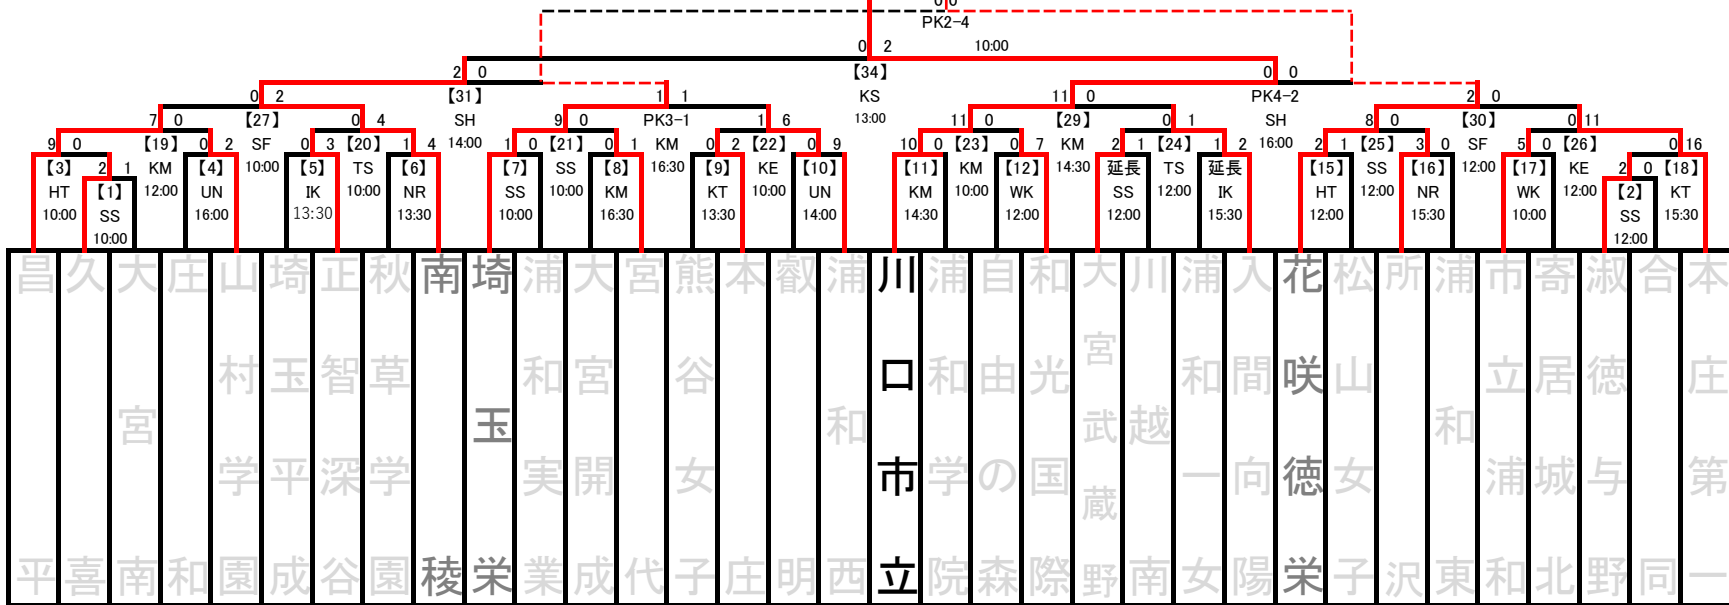

優勝川口市立

3位花咲徳栄

0:0

PK2-4

0:2 10:00

5/11
5/6
5/3
4/29
4/27
4/20

KS	浦和駒場スタジアム	5/11
SH	昌平高校	5/6
SF	SFAフットボールセンター	5/3
KM	川口市立高校	4/27,4/29,5/3
TS	戸田惣右衛門公園サッカー場	4/29

SS	埼玉栄高校指扇総合グラウンド	4/20,27,29
MS	宮代高校グラウンド	4/27
WK	和光国際高校グラウンド	4/27
NR	南稜高校グラウンド	4/27
HT	花咲徳栄高校グラウンド	4/27

KE	熊谷スポ文 東多目的グラウンド	4/29
UN	浦和西高校グラウンド	4/27
KT	熊谷さくら 多目的グラウンド南面	4/27
IK	入間向陽高校グラウンド	4/27

各学校会場において、観戦者用の駐車場の用意はありません。公共交通機関のご利用をお願いいたします。試合の観戦場所については、各会場校の指示に従ってください。