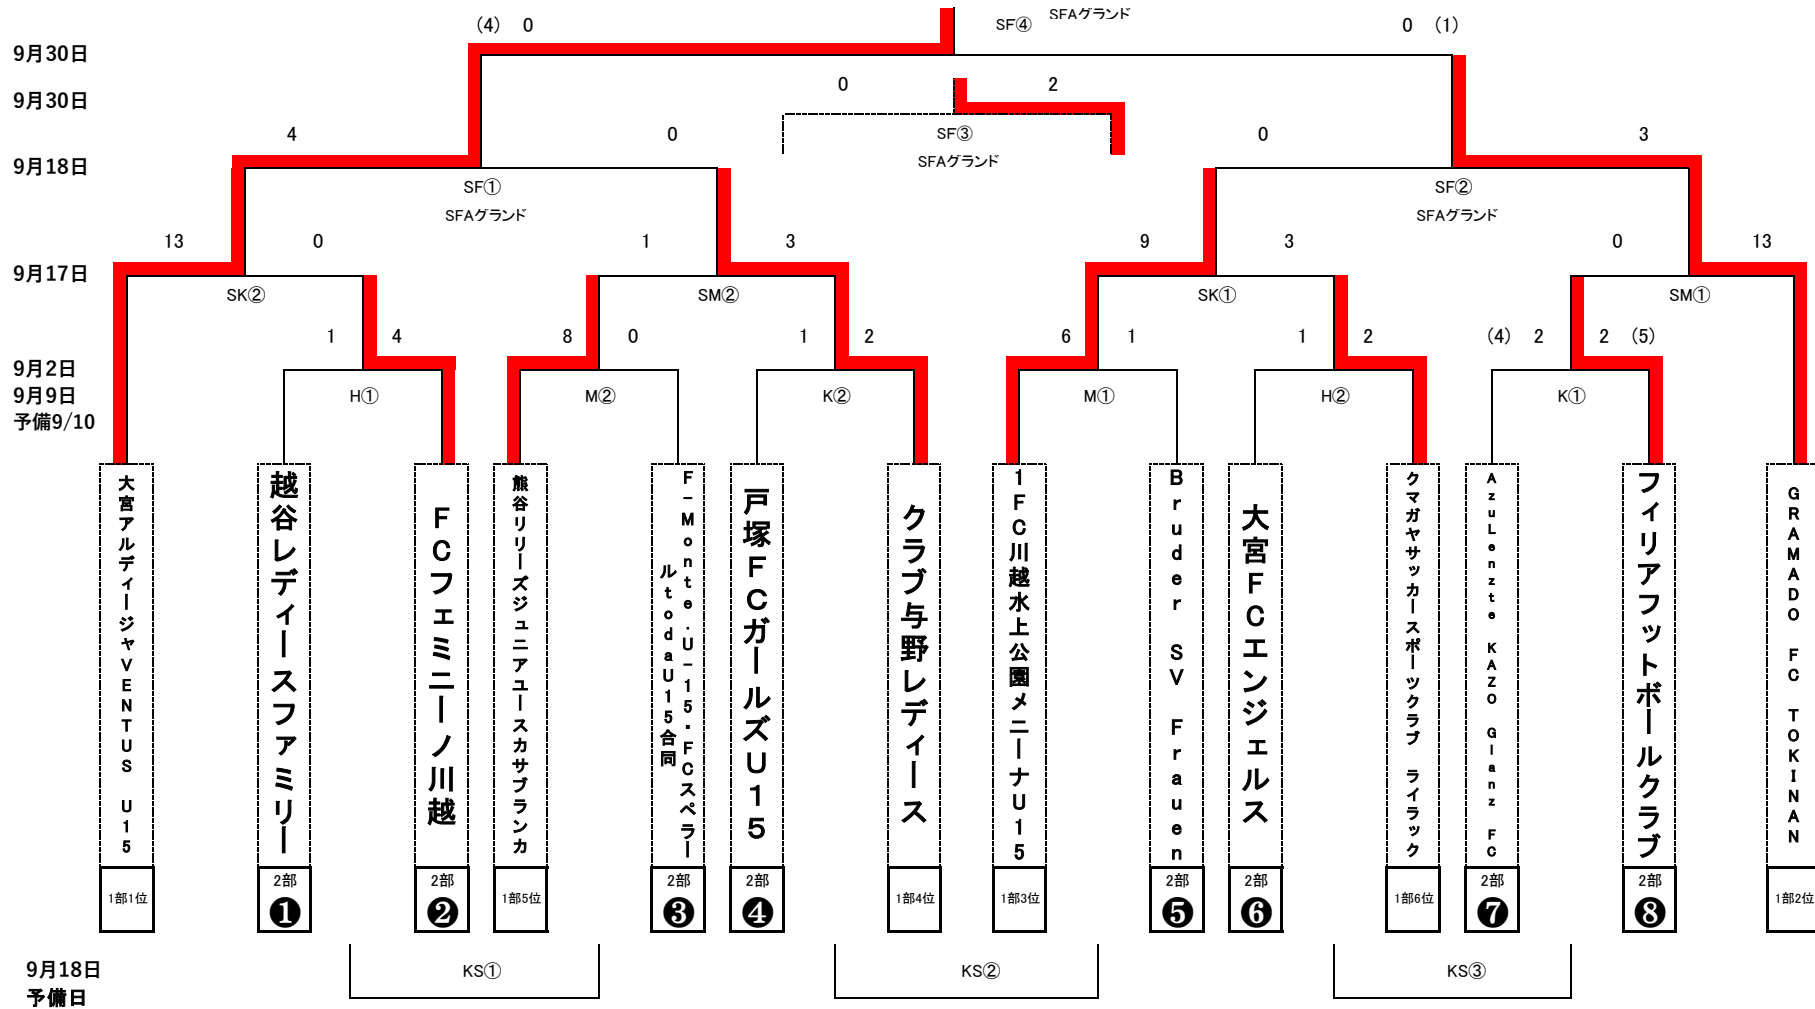

## 2023第28回埼玉県女子ユース(U-15)サッカー大会・関東大会予選 トーナメント表

- 【会場】
- H 堀崎グラウンド
  - M 美杉台公園グラウンド
  - K 熊谷スポーツ文化公園補助競技場
  - SK しらこばと運動公園 陸上競技場
  - SM 戸田市惣右衛門グラウンド
  - KS 熊谷さくら運動公園 陸上競技場
  - SF SFAグラウンド東