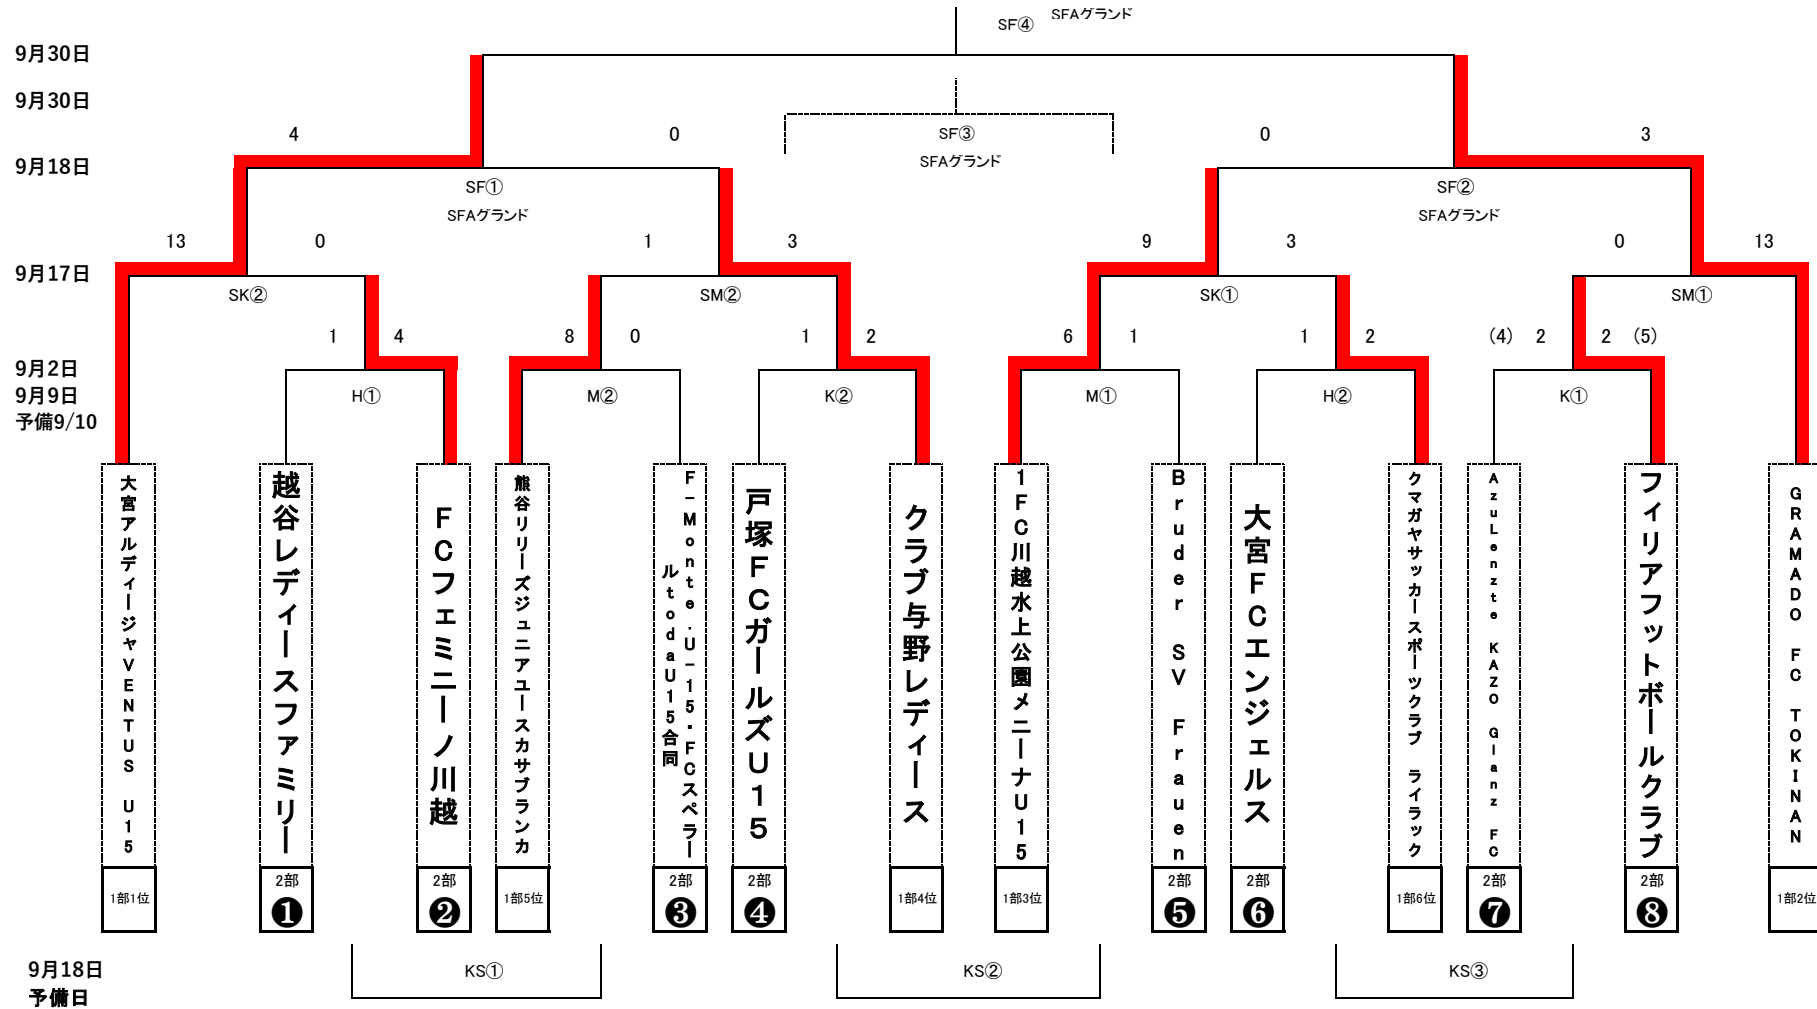

2023第28回埼玉県女子ユース(U-15)サッカー大会・関東大会予選 トーナメント表

- 【会場】
- H 堀崎グラウンド
 - M 美杉台公園グラウンド
 - K 熊谷スポーツ文化公園補助競技場
 - SK しらこばと運動公園 陸上競技場
 - SM 戸田市惣右衛門グラウンド
 - KS 熊谷さくら運動公園 陸上競技場
 - SF SFAグラウンド東