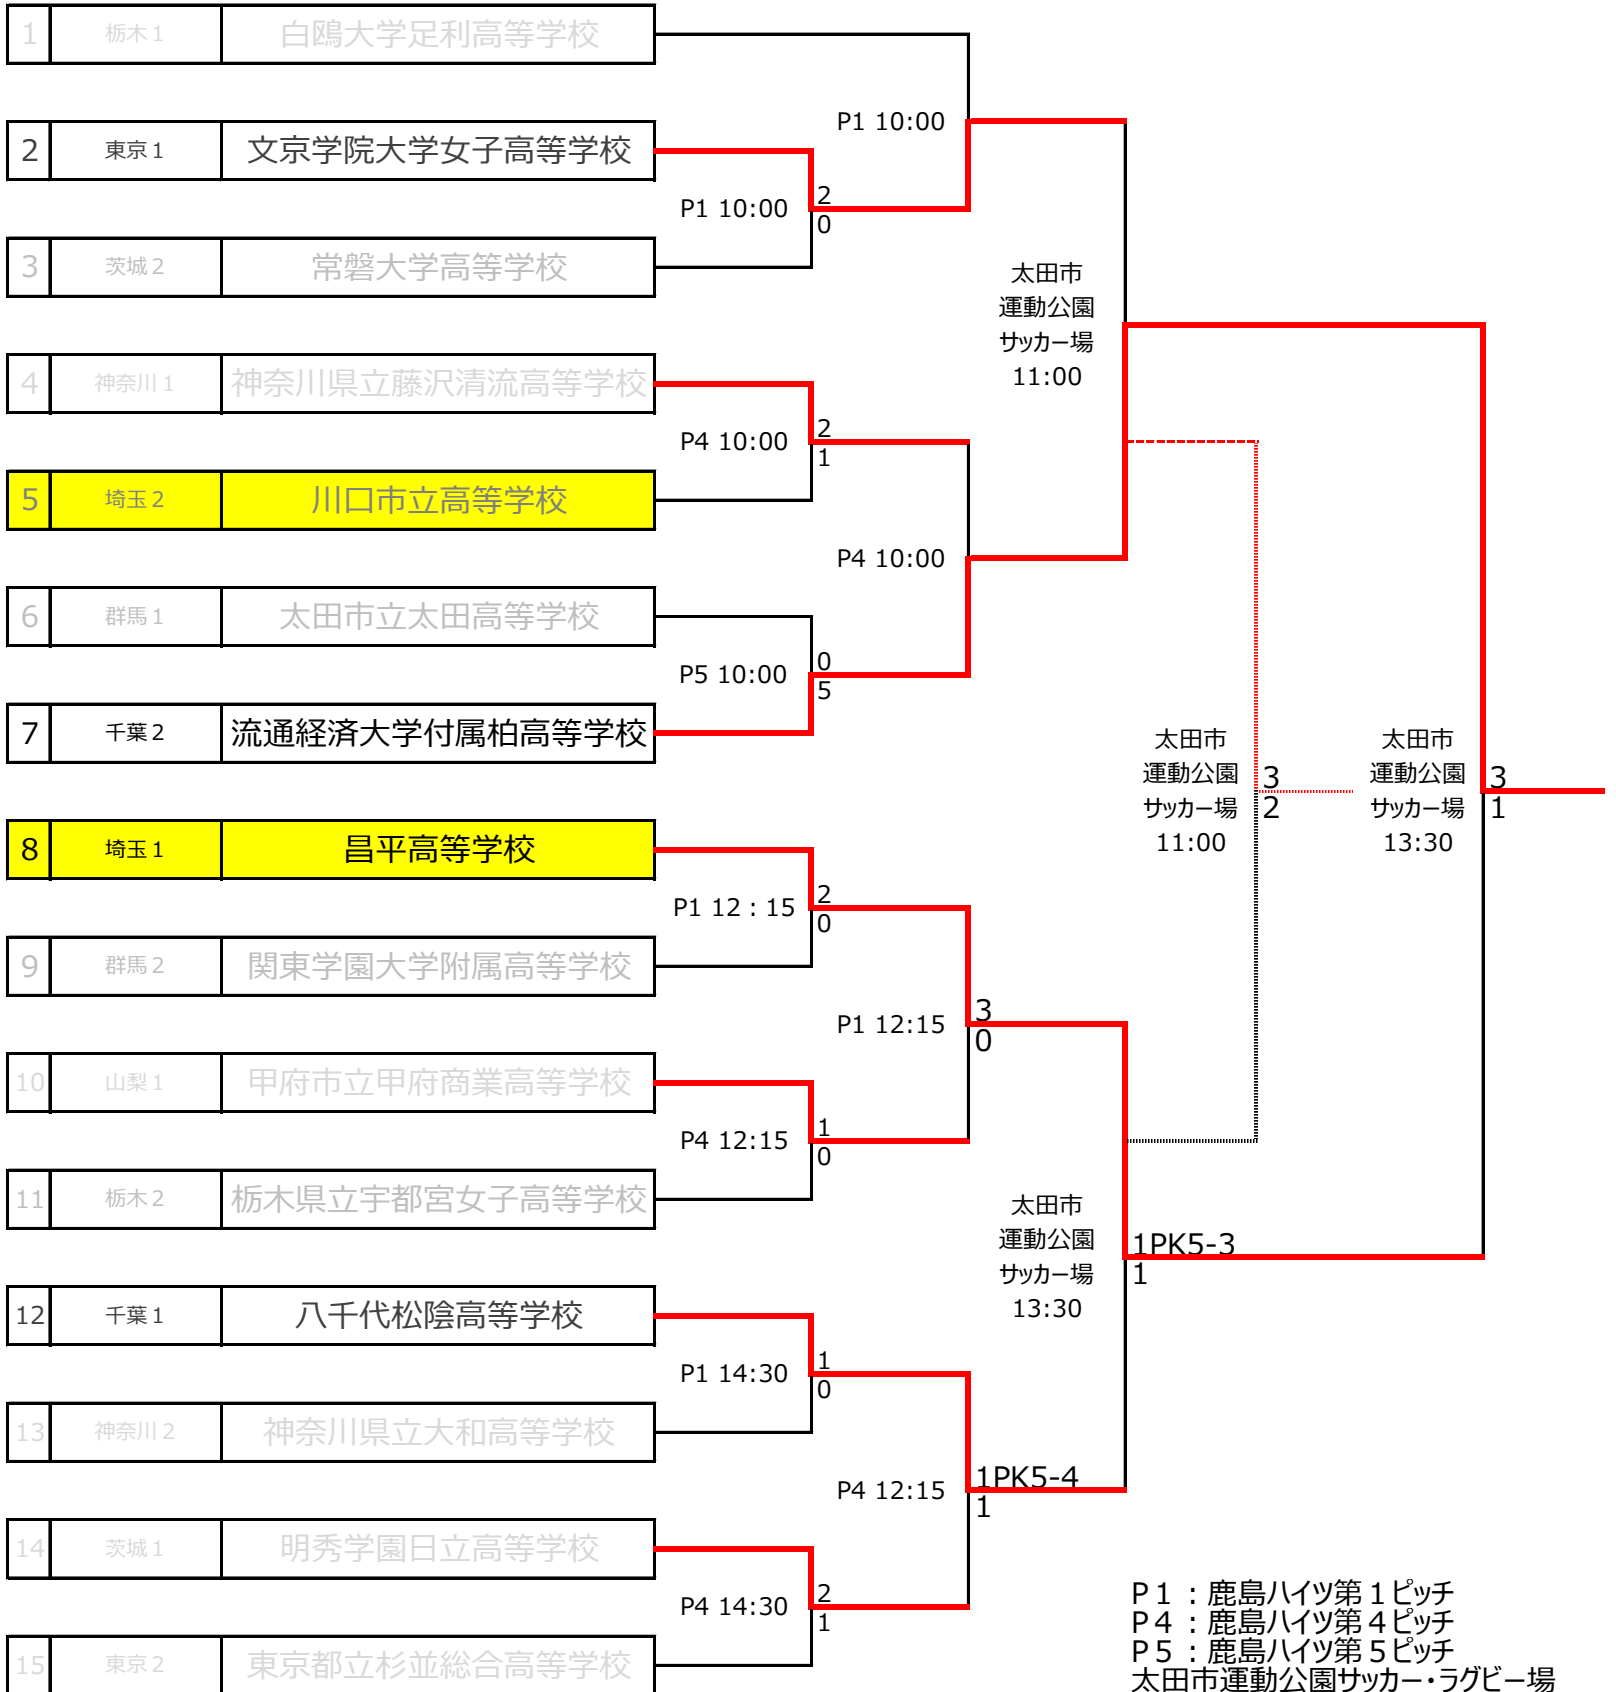

## 《第18回 関東高校女子サッカー秋季大会》

10/22 (土)      10/23(日)      10/29(土)      10/30(日)

P1 : 鹿島ハイツ第1ピッチ  
 P4 : 鹿島ハイツ第4ピッチ  
 P5 : 鹿島ハイツ第5ピッチ  
 太田市運動公園サッカー・ラグビー場