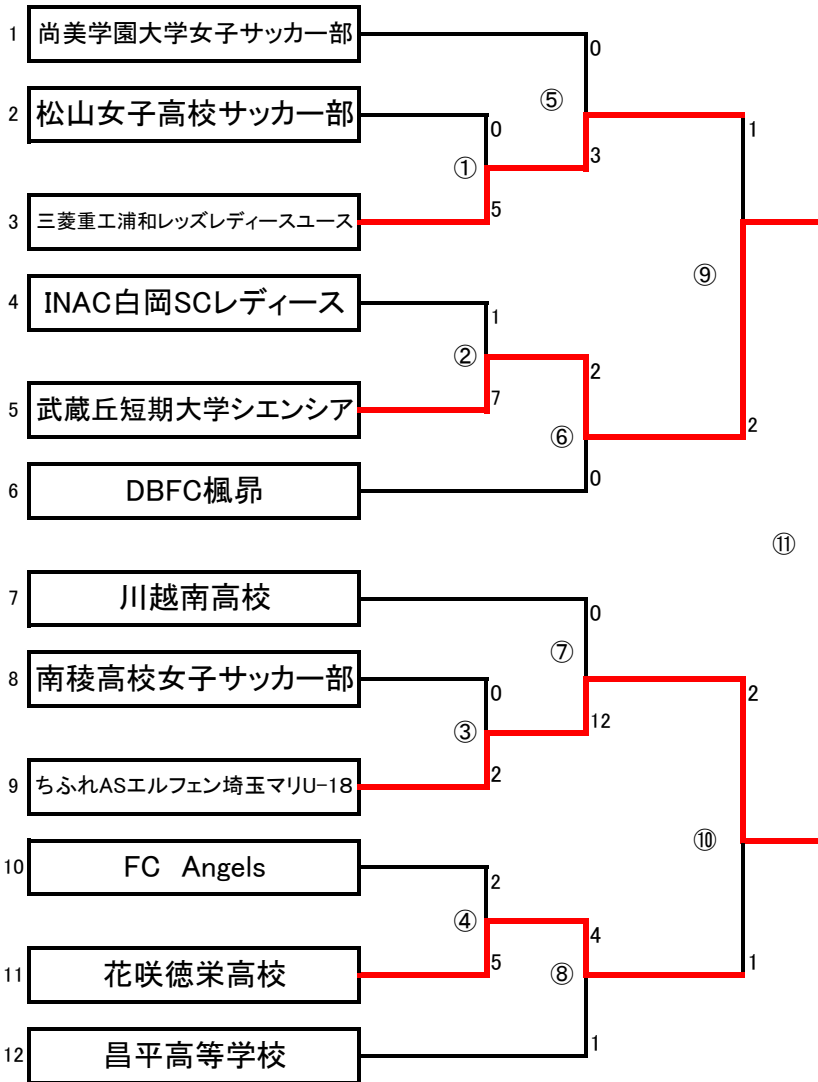

2022年度 第44回皇后杯JFA全日本女子サッカー選手権大会埼玉県予選
兼 第42回埼玉県女子サッカー大会 組合せ表

前回準優勝チーム

会場: SFAフットボールセンター
埼玉スタジアム第2グラウンド
レッズランド
ちふれ飯能グラウンド
大東文化大学

(優勝チームは関東地区予選に出場)

試合日程及び審判・記録・役員等

試合No.	試合日時	会場	対戦カード	主審	副審	副審	4審	記録担当	会場運営	マッチC	運営責任者
①	6月26日 12:05	レッズランド	松山女子	レッズY	女子連	女子連	女子連	女子連	松山女子	レッズY	
②	6月26日 19:00	SFA東	白岡	武蔵短	女子連	女子連	女子連	女子連	武蔵短	白岡	
③	6月25日 18:00	ちふれ	南稜	ちふれU-18	女子連	女子連	女子連	女子連	南稜	ちふれU-18	
④	6月26日 10:00	SFA東	FC Angle	花咲徳栄	女子連	女子連	女子連	女子連	花咲徳栄	FC Angle	
⑤	7月3日 12:05	レッズランド	レッズY	尚美	女子連	女子連	女子連	女子連	尚美	レッズY	
⑥	7月3日 10:00	大東大	武蔵短	DBFC	女子連	女子連	女子連	女子連	武蔵短	DBFC	
⑦	7月2日 13:30	SFA西	ちふれU-18	川越南	女子連	女子連	女子連	女子連	ちふれU-18	川越南	
⑧	7月2日 16:00	SFA西	花咲徳栄	昌平	女子連	女子連	女子連	女子連	昌平	花咲徳栄	
⑨	7月17日 14:30	SFA東	レッズY	武蔵短	女子連	女子連	女子連	女子連	レッズ・武蔵短	女子連	
⑩	7月17日 17:00	SFA東	ちふれU-18	花咲徳栄	女子連	女子連	女子連	女子連	ちふれ・花咲	女子連	
⑪	7月24日 10:00	埼玉スタ2	武蔵短	ちふれU-18	女子連	女子連	女子連	女子連	女子連	女子連	

※敬称略

運営責任者	会場についての全責任を負う。整備、用具の点検の総責任者(駐車場、その他設備についても含む)
マッチC	MCMの司会。試合の進行が円滑に進むようにチームの召集。会場、試合の問題点の解決。役員で話し合い調整
会場運営	会場設営その他
記録	公式記録の作成 各試合2名

1 審判は担当試合の70分前に本部に集合。

2 組合せ表左側チームが左側ベンチ。