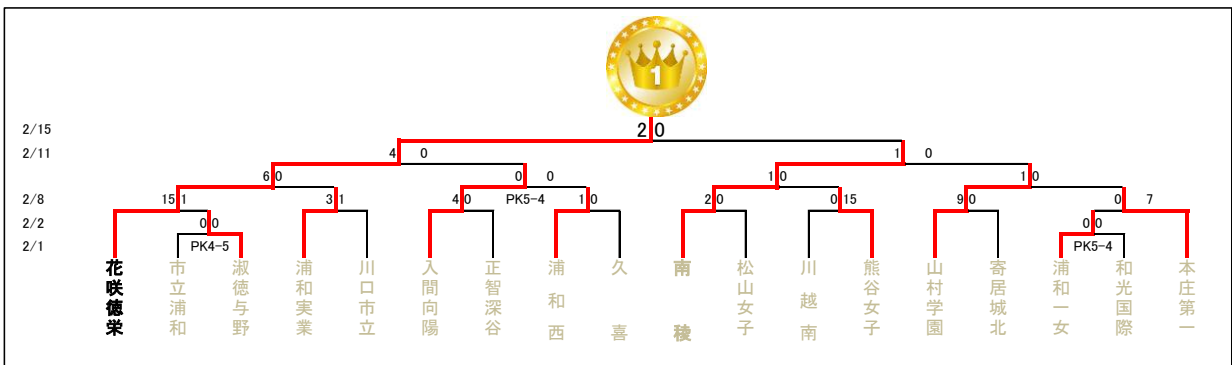

決勝トーナメント

日付	会場	時間	試合時間	対戦カード		
2/1 (土)	東松山 岩鼻G	a	0:30~11:50	70	市立浦和 0-0(0-0,0-0) PK4-5	淑徳与野
		b	2:30~13:50	70	浦和一女 0-0(0-0,0-0) PK5-4	和光国際
2/2 (日)	戸田惣 右衛門公 園 サッ カー場	ア	9:30~10:50	70	花咲徳栄 15-1(7-0,8-1)	淑徳与野
		イ	1:00~12:20	70	入間向陽 4-0(1-0,3-0)	正智深谷
		ウ	2:30~13:50	70	南稜 2-0(2-0,0-0)	松山女子
		エ	4:00~15:20	70	山村学園 9-0(6-0,3-0)	寄居城北
	武蔵丘 短期大 学	オ	0:00~11:20	70	浦和実業 3-1(1-0,2-1)	川口市立
		カ	1:30~12:50	70	浦和西 1-0(1-0,0-0)	久喜
2/8 (土)	くまび あ	①	0:00~11:20	70	花咲徳栄 6-0(4-0,2-0)	浦和実業
		②	1:30~12:50	70	入間向陽 0-0(PK5-4)	浦和西
		③	3:00~14:20	70	南稜 1-0(1-0,0-0)	熊谷女子
		④	4:30~15:50	70	山村学園 1-0(0-0,1-0)	本庄第一
2/11 (火)	くまび あ	⑤	0:00~11:20	70	浦和実業 0-1(0-0,0-1)	浦和西
		⑥	1:30~12:50	70	花咲徳栄 4-0(2-0,2-0)	入間向陽
		⑦	3:00~14:20	70	南稜 1-0(0-0,1-0)	山村学園
		⑧	4:30~15:50	70	熊谷女子 0-1(0-0,0-1)	本庄第一
2/15 (土)	SFA	⑨	9:45~11:05	70	浦和実業 1-2(1-1,0-1)	熊谷女子
		⑩	9:45~11:05	70	浦和西 0-4(0-1,0-3)	本庄第一
		⑪	11:30~12:50	70	入間向陽 1-4(0-0,1-4)	山村学園
		⑫	12:50~14:10	70	花咲徳栄 2-0(2-0,0-0)	南稜

○ バスト16以降の第一試合のチームは試合開始60分前にマッチミーティングを行います。

優勝	花咲徳栄
2位	南稜
3位	山村学園
4位	入間向陽
5位	本庄第一
6位	浦和西
7位	熊谷女子
8位	浦和実業

4年連続5回目