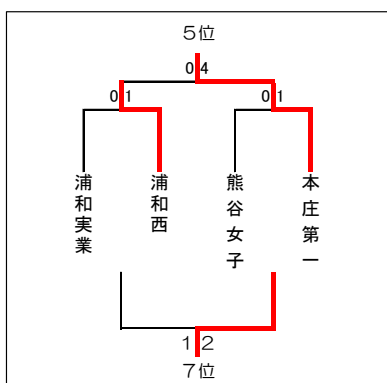

決勝トーナメント

日付	会場	時間	試合時間	対戦カード		
2/1 (土)	東松山 岩鼻G	a	0:30~11:50	70	市立浦和 0-0(0-0,0-0) PK4-5	淑徳与野
		b	2:30~13:50	70	浦和一女 0-0(0-0,0-0) PK5-4	和光国際
2/2 (日)	戸田惣 右衛門公 園 サッ カー場	ア	9:30~10:50	70	花咲徳栄 15-1(7-0,8-1)	淑徳与野
		イ	1:00~12:20	70	入間向陽 4-0(1-0,3-0)	正智深谷
		ウ	2:30~13:50	70	南稜 2-0(2-0,0-0)	松山女子
		エ	4:00~15:20	70	山村学園 9-0(6-0,3-0)	寄居城北
	武蔵丘 短期大 学	オ	0:00~11:20	70	浦和実業 3-1(1-0,2-1)	川口市立
		カ	1:30~12:50	70	浦和西 1-0(1-0,0-0)	久喜
2/8 (土)	くまび あ	①	0:00~11:20	70	花咲徳栄 6-0(4-0,2-0)	浦和実業
		②	1:30~12:50	70	入間向陽 0-0(PK5-4)	浦和西
		③	3:00~14:20	70	南稜 1-0(1-0,0-0)	熊谷女子
		④	4:30~15:50	70	山村学園 1-0(0-0,1-0)	本庄第一
2/11 (火)	くまび あ	⑤	0:00~11:20	70	浦和実業 0-1(0-0,0-1)	浦和西
		⑥	1:30~12:50	70	花咲徳栄 4-0(2-0,2-0)	入間向陽
		⑦	3:00~14:20	70	南稜 1-0(0-0,1-0)	山村学園
		⑧	4:30~15:50	70	熊谷女子 0-1(0-0,0-1)	本庄第一
2/15 (土)	SFA	⑨	9:45~11:05	70	浦和実業 1-2(1-1,0-1)	熊谷女子
		⑩	9:45~11:05	70	浦和西 0-4(0-1,0-3)	本庄第一
		⑪	11:30~12:50	70	入間向陽 1-4(0-0,1-4)	山村学園
		⑫	12:50~14:10	70	花咲徳栄 2-0(2-0,0-0)	南稜

○ バスト16以降の第一試合のチームは試合開始60分前にマッチミーティングを行います。

優勝	花咲徳栄
2位	南稜
3位	山村学園
4位	入間向陽
5位	本庄第一
6位	浦和西
7位	熊谷女子
8位	浦和実業

4年連続5回目