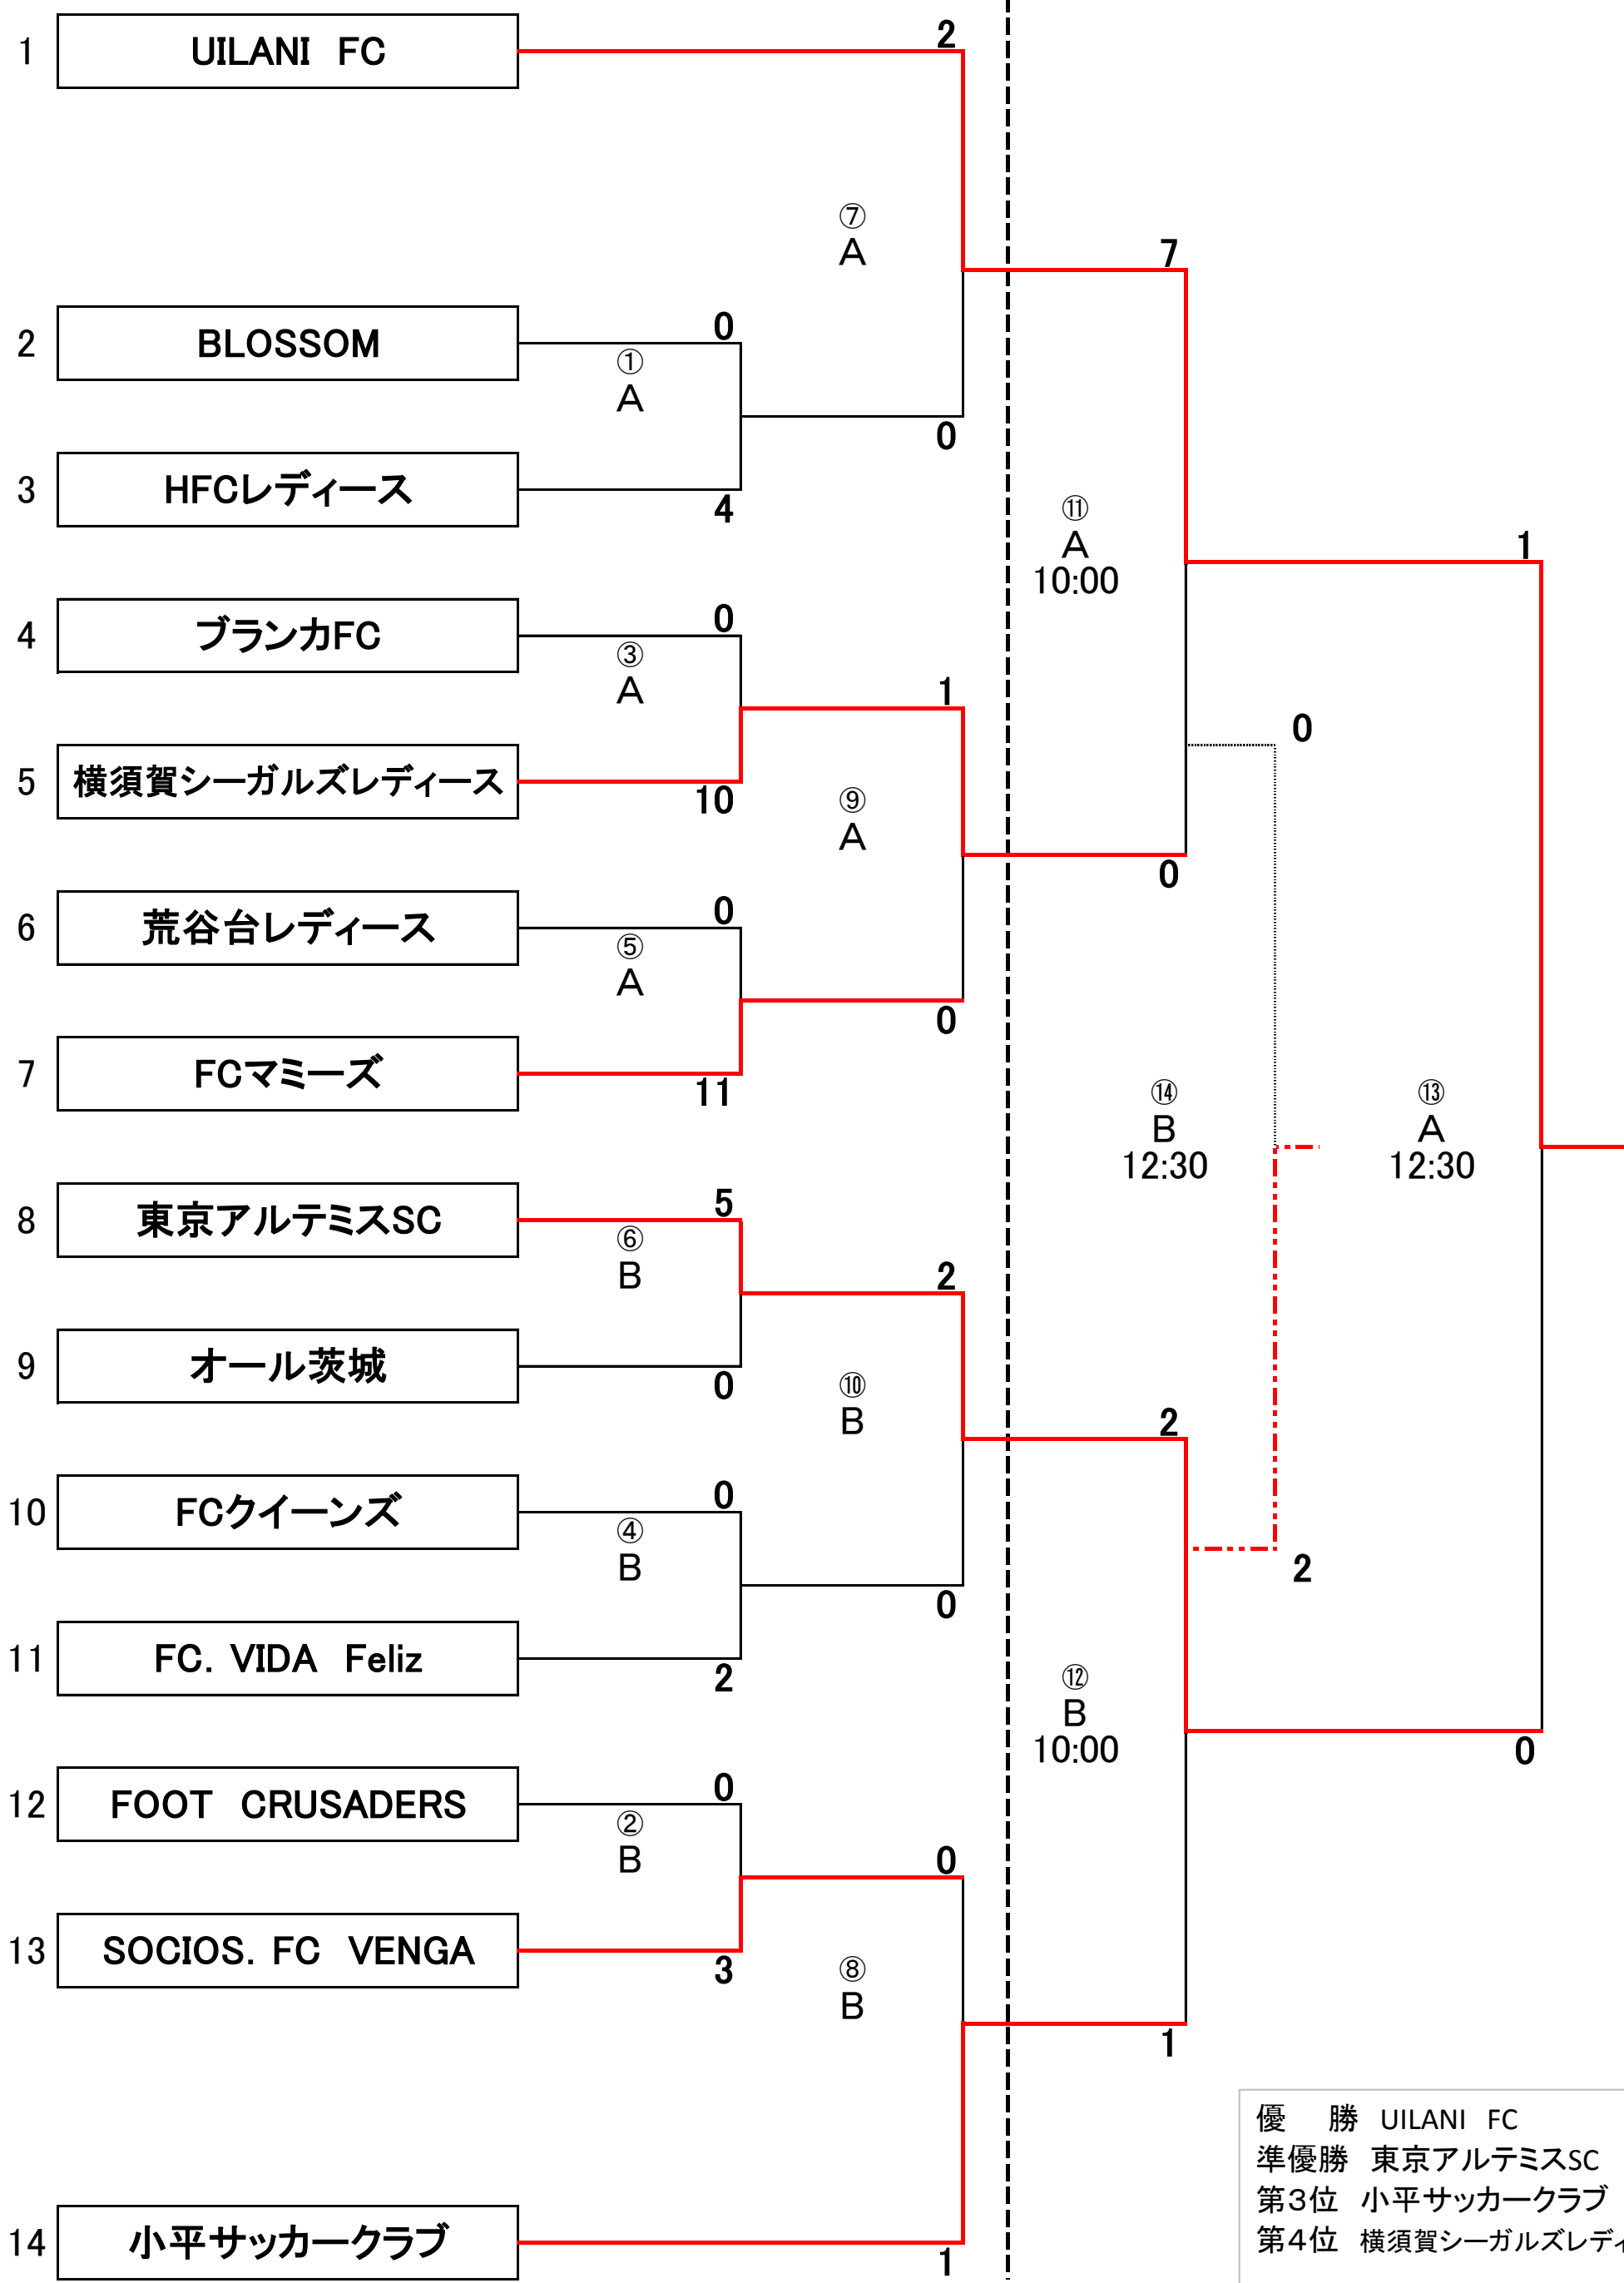

第31回 関東レディースサッカー大会

(兼)JAF第31回 全日本O-30女子サッカー大会関東地区予選大会

【対戦組合せ表】

会場:神奈川県 綾瀬スポーツ公園

10月19日(土)

10月20日(日)

優勝 UILANI FC  
 準優勝 東京アルテミスSC  
 第3位 小平サッカークラブ  
 第4位 横須賀シーガールズレディース