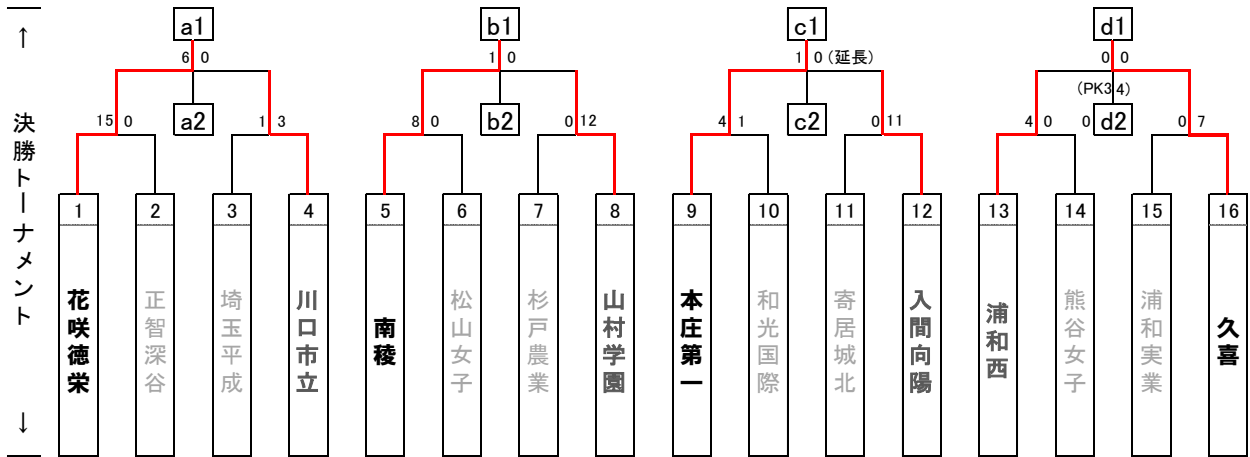

# 令和元年度埼玉県高等学校女子サッカー選手権大会

	花	南	本	久	勝	負	分	得失	勝点	順位
花	○	○	○	○	3	0	0	16	9	1
南	●	○	○	○	1	2	0	0	3	3
本	●	○	○	○	2	1	0	3	6	2
久	●	●	●	○	0	3	0	-19	0	4

	川	山	入	浦	勝	負	分	得失	勝点	順位
川	●	●	●	○	0	3	0	-5	0	4
山	○	△	●	○	1	1	1	-1	4	3
入	○	△	○	○	2	0	1	4	7	1
浦	○	○	●	○	2	1	0	2	6	2

## 決勝トーナメント日程及び審判割

月 日	会場(長)	No.	時 間	試合時間	対 戦		
9/7 (土)	埼玉スタ 第2G (9-13)	あ	9:30~10:50	70	花咲徳栄	15-0(6-0,9-0)	正智深谷
		い	11:20~12:40	70	南稜	8-0(4-0,4-0)	松山女子
		う	13:10~14:30	70	本庄第一	4-1(0-1,4-0)	和光国際
		え	15:00~16:20	70	浦和西	4-0(4-0,0-0)	熊谷女子
	埼玉スタ 第4G	お	9:30~10:50	70	埼玉平成	1-3(1-2,0-1)	川口市立
		か	11:20~12:40	70	杉戸農業	0-12(0-6,0-6)	山村学園
		き	13:10~14:30	70	寄居城北	0-11(0-6,0-5)	入間向陽
		く	15:00~16:20	70	浦和実業	0-7(0-2,0-5)	久喜
9/14 (土)	久喜市総合 運動公園G	ア	10:00~11:20	70	花咲徳栄	6-0(3-0,3-0)	川口市立
		イ	11:50~13:10	70	南稜	1-0(0-0,1-0)	山村学園
		ウ	13:40~15:00	70	本庄第一	1-0(0-0,0-0) 延長0-0,1-0)	入間向陽
		エ	15:30~16:50	70	浦和西	0-0(0-0延長0-0 PK4-3)	久喜
9/16 (月)	フットボール センター西 (14-18)	①	14:20~15:50	80	花咲徳栄	10-0(5-0,5-0)	久喜
		②	16:20~17:40	70	山村学園	2-2(2-1,0-1)	入間向陽
	戸田惣右 衛門公園 サッカー場	③	10:30~12:00	80	南稜	0-1(0-0,0-1)	本庄第一
		④	12:30~13:50	70	川口市立	1-2(1-0,0-2)	浦和西
9/21 (土)	フットボール センター西 (9-15)	⑤	10:30~12:00	80	花咲徳栄	6-2(3-0,3-2)	本庄第一
		⑥	12:30~13:50	70	山村学園	1-3(0-2,1-1)	浦和西
	埼玉スタ 第2G	⑦	10:30~12:00	80	南稜	3-0(1-0,2-0)	久喜
		⑧	12:30~13:50	70	川口市立	0-3(0-1,0-2)	入間向陽
9/23 (月)	埼玉スタ 第2G	⑨	10:30~12:00	80	花咲徳栄	2-0(1-0,1-0)	南稜
		⑩	12:30~13:50	70	入間向陽	2-1(1-1,1-0)	浦和西
	尚美学園 大学G	⑪	10:30~12:00	80	本庄第一	6-0(2-0,4-0)	久喜
		⑫	12:30~13:50	70	川口市立	2-3(1-0,1-3)	山村学園