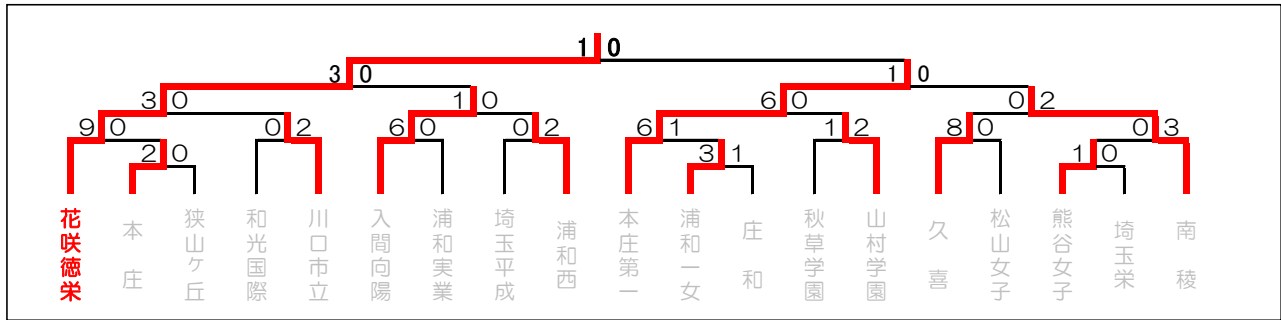

決勝トーナメント表

決勝トーナメント

月日	会場	No.	時間	対戦		
2/2 (土)	東松山 岩鼻G	1	10:00 ~ 11:10	本庄	2-0(2-0,0-0)	狭山ヶ丘
		2	11:30 ~ 12:40	浦和一女	3-1(1-0,2-1)	庄和
		3	13:00 ~ 14:10	熊谷女子	1-0(0-0,1-0)	埼玉栄
2/3 (日)	東松山 岩鼻G	ア	10:00 ~ 11:10	花咲徳栄	9-0(5-0,4-0)	本庄
		イ	11:20 ~ 12:30	入間向陽	6-0(1-0,5-0)	浦和実業
		ウ	12:40 ~ 13:50	本庄第一	6-1(6-1,0-0)	浦和一女
		エ	14:00 ~ 15:10	久喜	8-0(5-0,3-0)	松山女子
	浦和西	オ	10:00 ~ 11:10	和光国際	0-2(0-2,0-0)	川口市立
		カ	11:20 ~ 12:30	埼玉平成	0-2(0-0,0-2)	浦和西
		キ	12:40 ~ 13:50	秋草学園	1-2(0-1,1-1)	山村学園
		ク	14:00 ~ 15:10	熊谷女子	0-3(0-2,0-1)	南稜
2/9 (土)	武蔵丘 短大G	a	10:00 ~ 11:10	花咲徳栄	3-0(1-0,2-0)	川口市立
		b	11:20 ~ 12:30	入間向陽	1-0(0-0,1-0)	浦和西
		c	12:40 ~ 13:50	本庄第一	6-0(4-0,2-0)	山村学園
		d	14:00 ~ 15:10	久喜	0-2(0-2,0-0)	南稜
2/11 (月)	惣右衛門G	e	10:00 ~ 11:10	川口市立	0-0 PK4-5	浦和西
		f	11:20 ~ 12:30	花咲徳栄	3-0(2-0,1-0)	入間向陽
		g	12:40 ~ 13:50	本庄第一	1-0(1-0,0-0)	南稜
		h	14:00 ~ 15:10	山村学園	2-4(2-3,0-1)	久喜
2/17 (日)	尚美学園 大学G	①	10:00 ~ 11:10	川口市立	1-0(0-0,1-0)	山村学園
		②	11:20 ~ 12:30	浦和西	2-0(1-0,1-0)	久喜
		③	12:40 ~ 13:50	入間向陽	0-1(0-0,0-1)	南稜
		④	14:00 ~ 15:10	花咲徳栄	1-0(0-0,1-0)	本庄第一

準々決勝

//

//

//

順位戦

準決勝

//

順位戦

七・八位決定戦

五・六位決定戦

三・四位決定戦

決勝戦

優勝	花咲徳栄	3年連続4回目
準優勝	本庄第一	
3位	南稜	
4位	入間向陽	
5位	浦和西	
6位	久喜	
7位	川口市立	
8位	山村学園