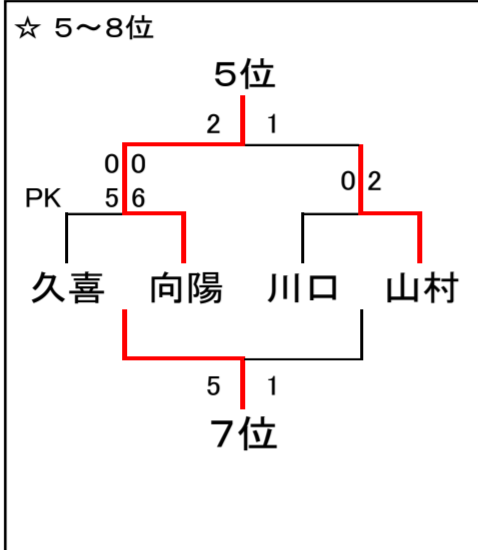

決勝トーナメント

☆ 決勝リーグ

	徳栄	南稜	本一	浦西	勝	負	分	得失	勝点	順位
徳栄	-	3○0	3○0	5○1	3	0	0	+10	9	1
南稜	0●3	-	1○0	4○0	2	1	0	+2	6	2
本一	0●3	0●1	-	4○0	1	2	0	0	3	3
浦西	1●5	0●4	0●4	-	0	3	0	-12	0	4

決勝トーナメント・リーグ

月日	会場	No.	時間	対戦		
9/1 (土)	東松山岩鼻G	1	10:00~11:20	埼玉平成	5(3-0,2-0)0	浦和一女
		2	11:40~13:00	和光国際	2(2-1,0-1延長0-1,0-0)3	浦和実業
9/8 (土)	花咲徳栄	ア	10:00~11:20	花咲徳栄	2(1-0,1-0)0	埼玉平成
		イ	11:30~12:50	浦和西	6(4-0,2-0)0	埼玉栄
		ウ	13:00~14:20	本庄第一	3(1-0,2-0)0	松山女子
		エ	14:30~15:50	山村学園	7(3-0,4-0)0	秋草学園
9/11 (火)	惣右衛門G	オ	10:00~11:20	大宮南	0(0-7,0-3)10	久喜
		カ	11:30~12:50	浦和実業	0(0-4,0-8)12	南稜
		キ	13:00~14:20	昌平	0(0-2,0-5)7	入間向陽
		ク	14:30~15:50	熊谷女子	0(0-0,0-0,延長0-2,0-0)2	川口市立
9/15 (土)	惣右衛門G	A	10:00~11:20	花咲徳栄	0(0-0,0-0,延長0-0,0-0)0 PK5-4	久喜
		B	11:30~12:50	浦和西	2(1-0,1-0)0	入間向陽
		C	13:00~14:20	本庄第一	2(0-0,2-0)0	川口市立
		D	14:30~15:50	山村学園	0(0-0,0-3)3	南稜
9/17 (月)	浦和西	①	9:30~10:50	久喜	0(0-0,0-0,PK5-6)0	入間向陽
		②	11:00~12:30	花咲徳栄	5(1-0,4-1)1	浦和西
		③	12:40~14:10	本庄第一	0(0-0,0-1)1	南稜
		④	14:20~15:40	川口市立	0(0-1,0-1)2	山村学園
9/22 (土)	東松山岩鼻G	⑤	10:00~11:20	久喜	5-1(1-1,4-0)	川口市立
		⑥	11:40~13:00	入間向陽	2-1(1-0,1-1)	山村学園
	埼玉スタ第4G	⑦	10:00~11:30	花咲徳栄	3-0(1-0,2-0)	本庄第一
		⑧	12:00~13:30	浦和西	0-4(0-2,0-2)	南稜
9/24 (月)	埼玉スタ第2G	⑨	15:00~16:30	花咲徳栄	3-0(2-0,1-0)	南稜
	東松山岩鼻G	⑩	15:00~16:30	浦和西	0-4(0-2,0-2)	本庄第一

優勝	花咲徳栄	2年連続2回目
準優勝	南稜	
3位	本庄第一	
4位	浦和西	
5位	入間向陽	
6位	山村学園	
7位	久喜	
8位	川口市立	