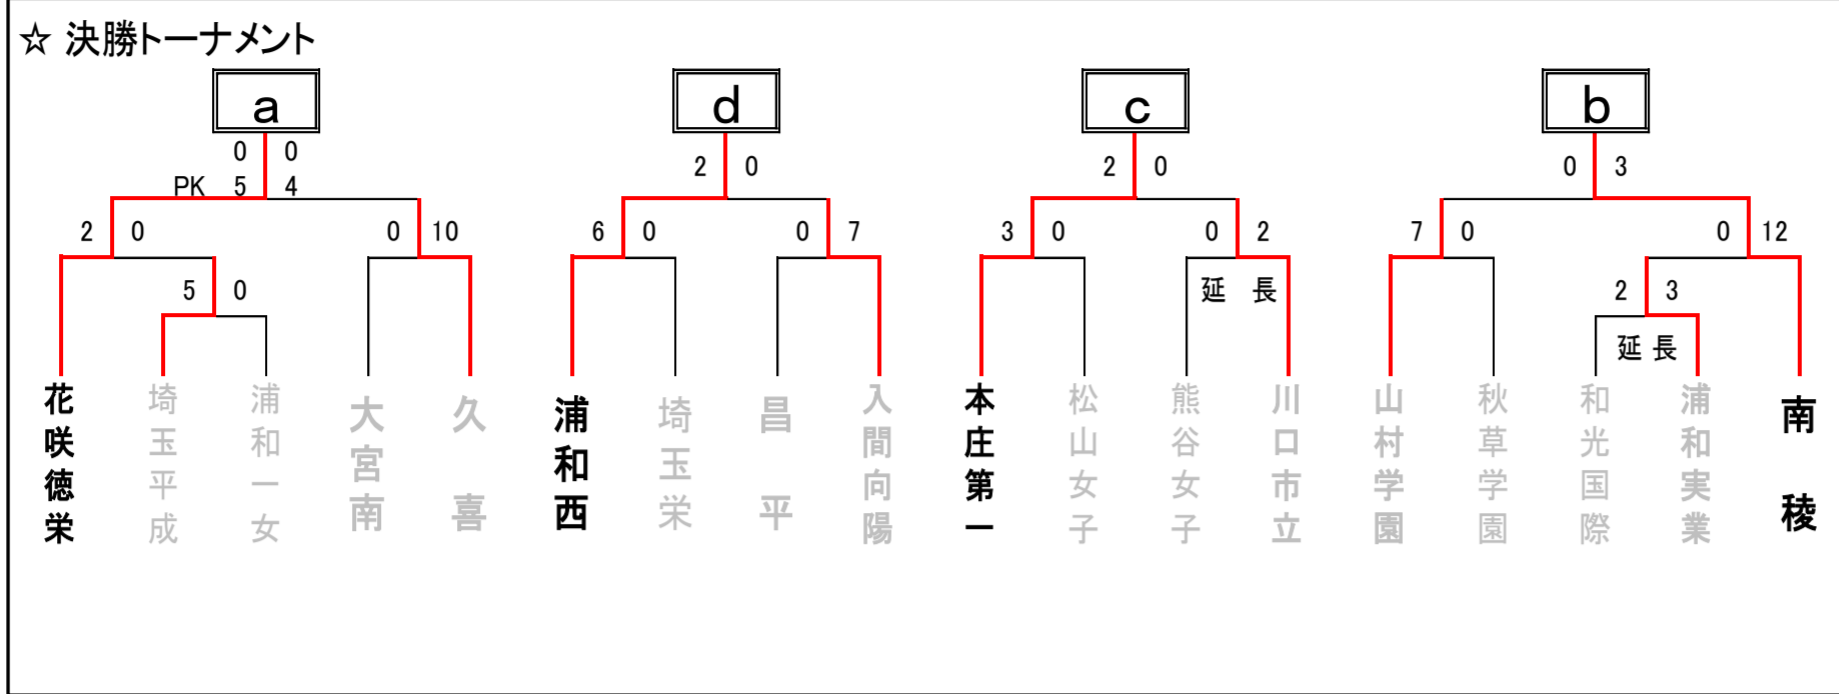

決勝トーナメント

☆ 決勝リーグ

	徳栄	南稜	本一	浦西	勝	負	分	得失	勝点	順位
徳栄	-	3○0	3○0	5○1	3	0	0	+10	9	1
南稜	0●3	-	1○0	4○0	2	1	0	+2	6	2
本一	0●3	0●1	-	4○0	1	2	0	0	3	3
浦西	1●5	0●4	0●4	-	0	3	0	-12	0	4

決勝トーナメント・リーグ

月日	会場	No.	時間	対戦		
9/1 (土)	東松山岩鼻G	1	10:00~11:20	埼玉平成	5(3-0,2-0)0	浦和一女
		2	11:40~13:00	和光国際	2(2-1,0-1延長0-1,0-0)3	浦和実業
9/8 (土)	花咲徳栄	ア	10:00~11:20	花咲徳栄	2(1-0,1-0)0	埼玉平成
		イ	11:30~12:50	浦和西	6(4-0,2-0)0	埼玉栄
		ウ	13:00~14:20	本庄第一	3(1-0,2-0)0	松山女子
		エ	14:30~15:50	山村学園	7(3-0,4-0)0	秋草学園
9/11 (火)	惣右衛門G	オ	10:00~11:20	大宮南	0(0-7,0-3)10	久喜
		カ	11:30~12:50	浦和実業	0(0-4,0-8)12	南稜
		キ	13:00~14:20	昌平	0(0-2,0-5)7	入間向陽
		ク	14:30~15:50	熊谷女子	0(0-0,0-0,延長0-2,0-0)2	川口市立
9/15 (土)	惣右衛門G	A	10:00~11:20	花咲徳栄	0(0-0,0-0,延長0-0,0-0)0 PK5-4	久喜
		B	11:30~12:50	浦和西	2(1-0,1-0)0	入間向陽
		C	13:00~14:20	本庄第一	2(0-0,2-0)0	川口市立
		D	14:30~15:50	山村学園	0(0-0,0-3)3	南稜
9/17 (月)	浦和西	①	9:30~10:50	久喜	0(0-0,0-0,PK5-6)0	入間向陽
		②	11:00~12:30	花咲徳栄	5(1-0,4-1)1	浦和西
		③	12:40~14:10	本庄第一	0(0-0,0-1)1	南稜
		④	14:20~15:40	川口市立	0(0-1,0-1)2	山村学園
9/22 (土)	東松山岩鼻G	⑤	10:00~11:20	久喜	5-1(1-1,4-0)	川口市立
		⑥	11:40~13:00	入間向陽	2-1(1-0,1-1)	山村学園
	埼玉スタ第4G	⑦	10:00~11:30	花咲徳栄	3-0(1-0,2-0)	本庄第一
		⑧	12:00~13:30	浦和西	0-4(0-2,0-2)	南稜
9/24 (月)	埼玉スタ第2G	⑨	15:00~16:30	花咲徳栄	3-0(2-0,1-0)	南稜
	東松山岩鼻G	⑩	15:00~16:30	浦和西	0-4(0-2,0-2)	本庄第一

優勝	花咲徳栄	2年連続2回目
準優勝	南稜	
3位	本庄第一	
4位	浦和西	
5位	入間向陽	
6位	山村学園	
7位	久喜	
8位	川口市立	