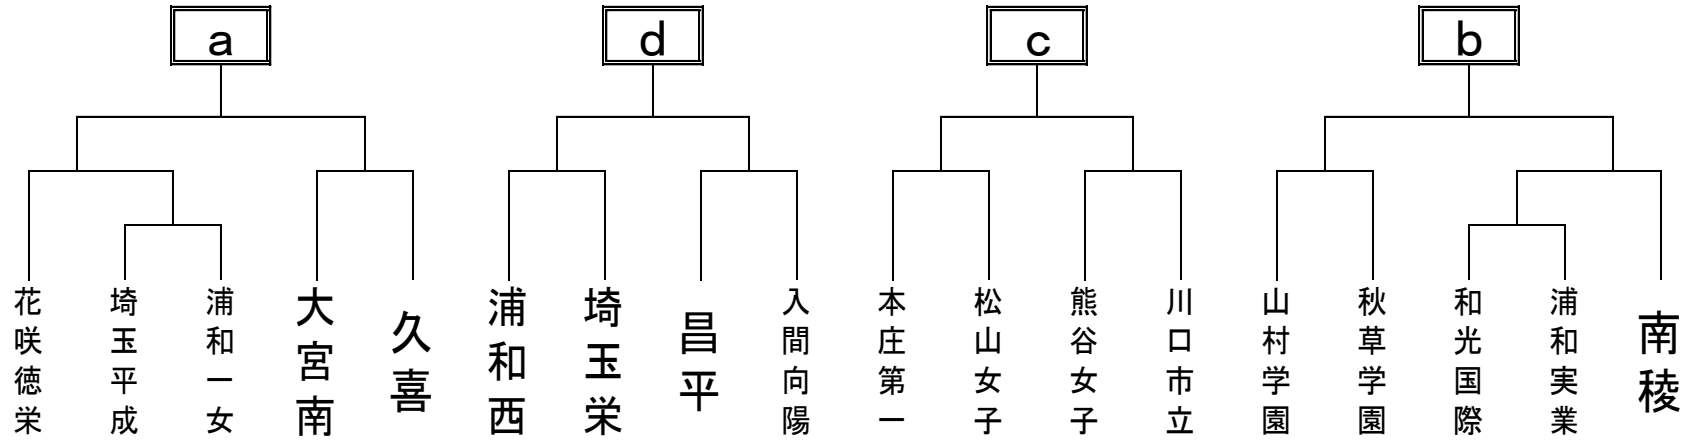

平成30年度埼玉県選手権大会 日程及び審判割

Aグループ	Bグループ	Cグループ	Dグループ	Eグループ	Fグループ	Gグループ	Hグループ	Iグループ
花咲徳栄	南稜	本庄第一	入間向陽	浦和西	川口市立	山村学園	久喜	埼玉平成
明の星・幸手桜	埼玉栄	叡明	狭山ヶ丘	庄和	大宮南	大宮武蔵野	-----	秋草学園
大宮開成	川越南	昌平	浦和実業	寄居城北	日高・鳩山	浦和一女	淑徳与野	市立浦和
松山女子	所沢	越ヶ谷	杉戸農業	熊谷女子	正智深谷	宮代	和光国際	本庄

☆ 決勝トーナメント

☆ 5～8位

☆ 決勝リーグ

	a1	b1	c1	d1	勝	負	得失	勝点	順位
a1	/								
b1		/							
c1			/						
d1				/					

決勝トーナメント・リーグ

月日	会場	No.	時間	対戦			
9/1 (土)	東松山 岩鼻G	1	10:00～11:20	埼玉平成		浦和一女	
		2	11:40～13:00	和光国際		浦和実業	
9/8 (土)	(未定)	ア	10:00～11:20	花咲徳栄		1の勝者	
		イ	11:30～12:50	浦和西		埼玉栄	
		ウ	13:00～14:20	本庄第一		松山女子	
		エ	14:30～15:50	山村学園		秋草学園	
	(未定)	オ	10:00～11:20	大宮南		久喜	
		カ	11:30～12:50	昌平		入間向陽	
		キ	13:00～14:20	熊谷女子		川口市立	
		ク	14:30～15:50	2の勝者		南稜	
9/15 (土)	惣右衛門G	A	10:00～11:20	アの勝ち		オの勝ち	準々決勝
		B	11:30～12:50	イの勝ち		カの勝ち	//
		C	13:00～14:20	ウの勝ち		キの勝ち	//
		D	14:30～15:50	エの勝ち		クの勝ち	//
9/17 (月)	浦和西	①	9:30～10:50	A負(a2位)		B負(d2位)	順位戦
		②	11:00～12:30	A勝(a1位)		B勝(d1位)	決勝リーグ①
		③	12:40～14:10	C勝(c1位)		D勝(b1位)	//
		④	14:20～15:40	C負(c2位)		D負(b2位)	順位戦
9/22 (土)	(未定)	⑤	10:00～11:20	①の負け		④の負け	7位決定戦
		⑥	11:40～13:00	①の勝ち		④の勝ち	5位決定戦
	埼玉スタ第4G	⑦	(未定)	a1位		c1位	決勝リーグ②
		⑧	(未定)	d1位		b1位	//
9/24 (月)	(未定)	⑨	10:00～11:30	a1位		b1位	決勝リーグ③
		⑩	12:00～13:30	d1位		c1位	//