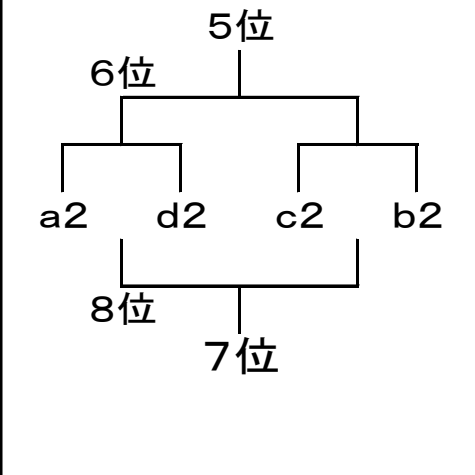

平成30年度埼玉県選手権大会 日程及び審判割

Aグループ	Bグループ	Cグループ	Dグループ	Eグループ	Fグループ	Gグループ	Hグループ	Iグループ
花咲徳栄	南稜	本庄第一	入間向陽	浦和西	川口市立	山村学園	久喜	埼玉平成
明の星・幸手桜	埼玉栄	叡明	狭山ヶ丘	庄和	大宮南	大宮武蔵野	-----	秋草学園
大宮開成	川越南	昌平	浦和実業	寄居城北	日高・鳩山	浦和一女	淑徳与野	市立浦和
松山女子	所沢	越ヶ谷	杉戸農業	熊谷女子	正智深谷	宮代	和光国際	本庄

☆ 決勝トーナメント

☆ 5～8位

☆ 決勝リーグ

	a1	b1	c1	d1	勝	負	得失	勝点	順位
a1	/								
b1		/							
c1			/						
d1				/					

決勝トーナメント・リーグ

月日	会場	No.	時間	対戦			
9/1 (土)	東松山 岩鼻G	1	10:00～11:20	埼玉平成		浦和一女	
		2	11:40～13:00	和光国際		浦和実業	
9/8 (土)	(未定)	ア	10:00～11:20	花咲徳栄		1の勝者	
		イ	11:30～12:50	浦和西		埼玉栄	
		ウ	13:00～14:20	本庄第一		松山女子	
		エ	14:30～15:50	山村学園		秋草学園	
	(未定)	オ	10:00～11:20	大宮南		久喜	
		カ	11:30～12:50	昌平		入間向陽	
		キ	13:00～14:20	熊谷女子		川口市立	
		ク	14:30～15:50	2の勝者		南稜	
9/15 (土)	惣右衛門G	A	10:00～11:20	アの勝ち		オの勝ち	準々決勝
		B	11:30～12:50	イの勝ち		カの勝ち	//
		C	13:00～14:20	ウの勝ち		キの勝ち	//
		D	14:30～15:50	エの勝ち		クの勝ち	//
9/17 (月)	浦和西	①	9:30～10:50	A負(a2位)		B負(d2位)	順位戦
		②	11:00～12:30	A勝(a1位)		B勝(d1位)	決勝リーグ①
		③	12:40～14:10	C勝(c1位)		D勝(b1位)	//
		④	14:20～15:40	C負(c2位)		D負(b2位)	順位戦
9/22 (土)	(未定)	⑤	10:00～11:20	①の負け		④の負け	7位決定戦
		⑥	11:40～13:00	①の勝ち		④の勝ち	5位決定戦
	埼玉スタ第4G	⑦	(未定)	a1位		c1位	決勝リーグ②
		⑧	(未定)	d1位		b1位	//
9/24 (月)	(未定)	⑨	10:00～11:30	a1位		b1位	決勝リーグ③
		⑩	12:00～13:30	d1位		c1位	//