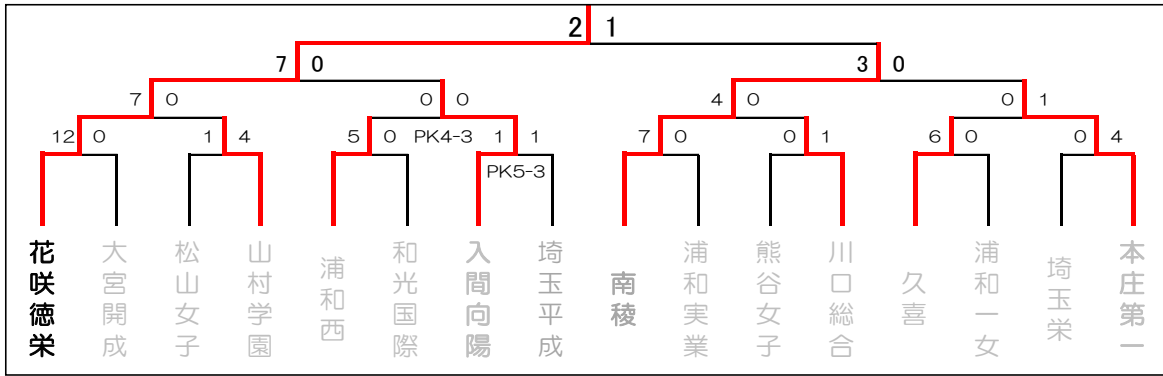

決勝トーナメント表

決勝トーナメント

月日	会場	No.	時間	対戦		主・副・記		
2/7 (水)	くまびあ	ア	10:00 ~ 11:10	花咲徳栄	12-0(7-0,5-0)	大宮開成	ウで相談	
		イ	11:20 ~ 12:30	浦和西	5-0(2-0,3-0)	和光国際	エで相談	
		ウ	12:40 ~ 13:50	南稜	7-0(5-0,2-0)	浦和実業	アで相談	
		エ	14:00 ~ 15:10	久喜	6-0(4-0,2-0)	浦和一女	イで相談	
	東松山 岩鼻G	オ	10:00 ~ 11:10	松山女子	1-4(1-2,0-2)	山村学園	キで相談	
		カ	11:20 ~ 12:30	入間向陽	1-1(1-0,0-1) PK5-3	埼玉平成	クで相談	
		キ	12:40 ~ 13:50	熊谷女子	0-1(0-1,0-0)	川口総合	オで相談	
		ク	14:00 ~ 15:10	埼玉栄	0-4(0-3,0-1)	本庄第一	カで相談	
2/10 (土)	東松山 岩鼻G	a	10:00 ~ 11:10	花咲徳栄	7-0(5-0,2-0)	山村学園	主・副：教員，記：cで相談	準々決勝
		b	11:20 ~ 12:30	浦和西	0-0(0-0,0-0) PK3-4	入間向陽	主・副：教員，記：dで相談	//
		c	12:40 ~ 13:50	南稜	4-0(2-0,2-0)	川口総合	主・副：教員，記：aで相談	//
		d	14:00 ~ 15:10	久喜	0-1(0-1,0-0)	本庄第一	主・副：教員，記：bで相談	//
2/11 (日)	浦和西	e	10:00 ~ 11:10	山村学園	0-2(0-1,0-1)	浦和西	外部+教員，記はgで相談	準決勝
		f	11:20 ~ 12:30	花咲徳栄	7-0(3-0,4-0)	入間向陽	外部+教員，記はhで相談	
		g	12:40 ~ 13:50	南稜	3-0(3-0,0-0)	本庄第一	外部+教員，記はeで相談	
		h	14:00 ~ 15:10	川口総合	1-0(1-0,0-0)	久喜	外部+教員，記はfで相談	
2/17 (土)	東松山 岩鼻G	①	10:00 ~ 11:10	山村学園	0-3(0-3,0-0)	久喜	外部+教員，記は③で相談	七位決定戦
		②	11:20 ~ 12:30	浦和西	2-0(2-0,0-0)	川口総合	外部+教員，記は④で相談	五位決定戦
		③	12:40 ~ 13:50	入間向陽	0-0(0-0,0-0) PK4-1	本庄第一	外部+教員，記は①で相談	三位決定戦
		④	14:00 ~ 15:10	花咲徳栄	2-1(2-0,0-1)	南稜	外部+教員，記は②で相談	決勝戦

優勝	花咲徳栄	2年連続3回目
準優勝	南稜	
3位	入間向陽	
4位	本庄第一	
5位	浦和西	
6位	川口総合	
7位	久喜	
8位	山村学園