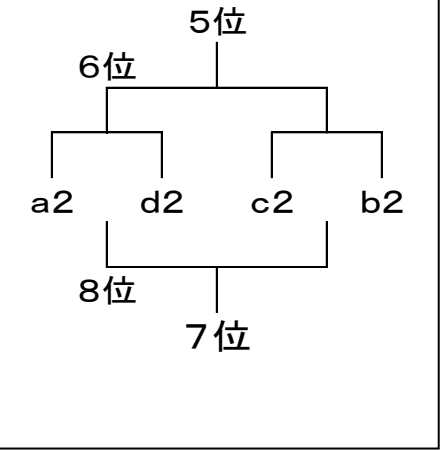

☆ 5～8位

☆ 決勝リーグ

	a1	b1	c1	d1	勝	負	得失	勝点	順位
a1	/								
b1		/							
c1			/						
d1				/					

決勝トーナメント

月日	会場	No.	時間	対戦		主・副・記	
9/2 (土)	惣右衛門G	1	10:00～11:20	埼玉栄	松山女子	南稜	
		2	11:40～13:00	久喜	熊谷女子	1で相談	
9/9 (土)	東松山 岩鼻G	ア	10:00～11:20	花咲徳栄	1の勝者	ウで相談	
		イ	11:30～12:50	川口総合	市立浦和	エで相談	
		ウ	13:00～14:20	南稜	秋草学園	アで相談	
		エ	14:30～15:50	浦和西	大宮開成	イで相談	
9/10 (日)	杉戸農業	オ	13:30～14:50	浦和実業	和光国際	杉戸農業	
	カ	15:30～16:50	浦和一女	埼玉平成	クで相談		
	しらこぼと G	キ	14:05～15:25	人間向陽	山村学園	南稜	
		ク	15:35～16:55	2の勝者	本庄第一	カで相談	
9/12 (火)	朝霞陸上G	A	9:30～10:50	アの勝ち	オの勝ち	外部+教員, 記:Cで相談	準々決勝
		B	11:00～12:20	イの勝ち	カの勝ち	外部+教員, 記:Dで相談	//
		C	12:30～13:50	ウの勝ち	キの勝ち	外部+教員, 記:Aで相談	//
		D	14:00～15:20	エの勝ち	クの勝ち	外部+教員, 記:Bで相談	//
9/16 (土)	東松山 岩鼻G	①	10:00～11:20	A負(a2位)	B負(d2位)	外部+教員, 記は③で相談	順位戦
		②	11:30～12:50	A勝(a1位)	B勝(d1位)	外部+教員, 記は④で相談	決勝リーグ①
		③	13:00～14:20	C勝(c1位)	D勝(b1位)	外部+教員, 記は①で相談	//
		④	14:30～15:50	C負(c2位)	D負(b2位)	外部+教員, 記は②で相談	順位戦
9/17 (日)	(未定)	⑤	10:00～11:20	①の負け	④の負け	外部+教員, 記は⑦で相談	7位決定戦
		⑥	11:30～12:50	①の勝ち	④の勝ち	外部+教員, 記は⑧で相談	5位決定戦
		⑦	13:00～14:20	a1位	c1位	外部+教員, 記は⑤で相談	決勝リーグ②
		⑧	14:30～15:50	d1位	b1位	外部+教員, 記は⑥で相談	//
9/22 (金)	+文字大	⑨	9:30～10:50	a1位	b1位	外部+教員, 記は⑩で相談	決勝リーグ③
		⑩	11:30～12:50	d1位	c1位	外部+教員, 記は⑨で相談	//