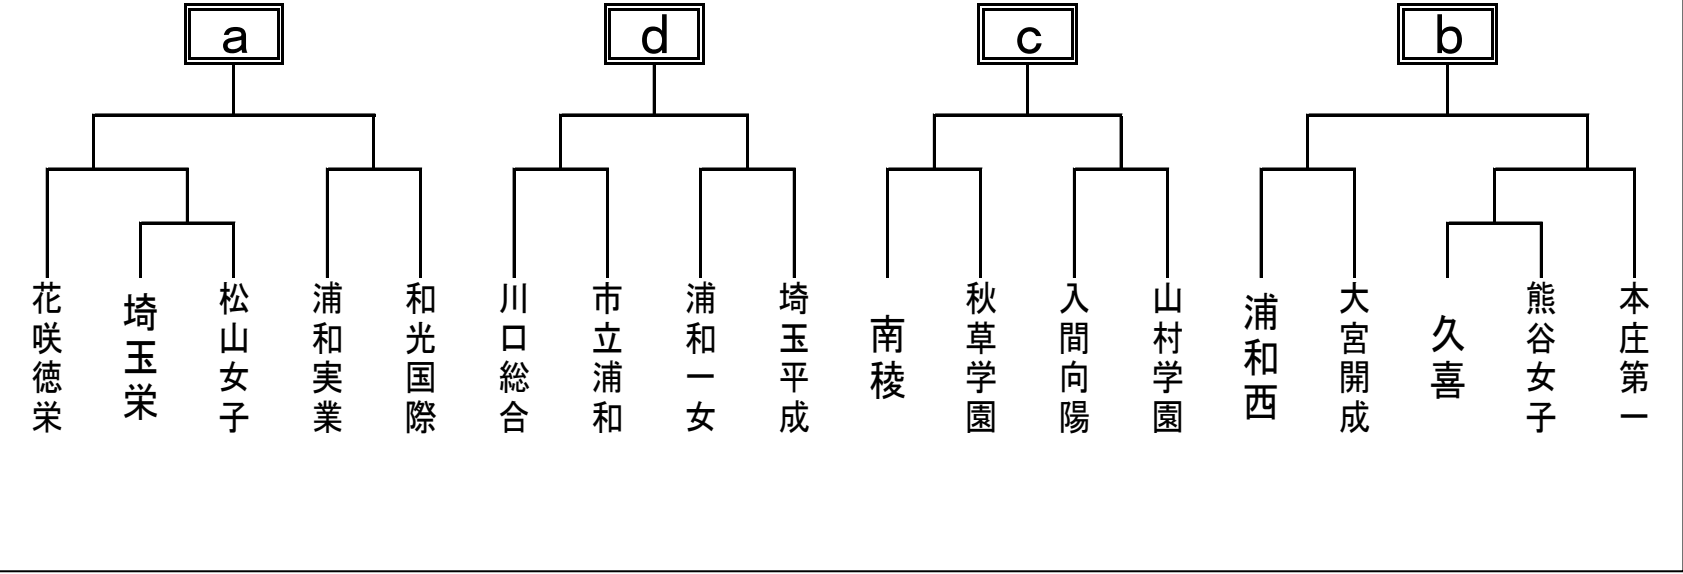

☆ 決勝トーナメント

☆ 5～8位

☆ 決勝リーグ

	a1	b1	c1	d1	勝	負	得失	勝点	順位
a1	/								
b1		/							
c1			/						
d1				/					

決勝トーナメント

月日	会場	No.	時間	対戦		主・副・記	
9/2 (土)	惣右衛門G	1	10:00～11:20	埼玉栄	松山女子	南稜	
		2	11:40～13:00	久喜	熊谷女子	1で相談	
9/9 (土)	東松山 岩鼻G	ア	10:00～11:20	花咲徳栄	1の勝者	ウで相談	
		イ	11:30～12:50	川口総合	市立浦和	エで相談	
		ウ	13:00～14:20	南稜	秋草学園	アで相談	
		エ	14:30～15:50	浦和西	大宮開成	イで相談	
9/10 (日)	杉戸農業	オ	13:30～14:50	浦和実業	和光国際	杉戸農業	
	カ	15:30～16:50	浦和一女	埼玉平成	クで相談		
	しらこぼと G	キ	14:05～15:25	人間向陽	山村学園	南稜	
		ク	15:35～16:55	2の勝者	本庄第一	カで相談	
9/12 (火)	朝霞陸上G	A	9:30～10:50	アの勝ち	オの勝ち	外部+教員, 記:Cで相談	準々決勝
		B	11:00～12:20	イの勝ち	カの勝ち	外部+教員, 記:Dで相談	//
		C	12:30～13:50	ウの勝ち	キの勝ち	外部+教員, 記:Aで相談	//
		D	14:00～15:20	エの勝ち	クの勝ち	外部+教員, 記:Bで相談	//
9/16 (土)	東松山 岩鼻G	①	10:00～11:20	A負(a2位)	B負(d2位)	外部+教員, 記は③で相談	順位戦
		②	11:30～12:50	A勝(a1位)	B勝(d1位)	外部+教員, 記は④で相談	決勝リーグ①
		③	13:00～14:20	C勝(c1位)	D勝(b1位)	外部+教員, 記は①で相談	//
		④	14:30～15:50	C負(c2位)	D負(b2位)	外部+教員, 記は②で相談	順位戦
9/17 (日)	(未定)	⑤	10:00～11:20	①の負け	④の負け	外部+教員, 記は⑦で相談	7位決定戦
		⑥	11:30～12:50	①の勝ち	④の勝ち	外部+教員, 記は⑧で相談	5位決定戦
		⑦	13:00～14:20	a1位	c1位	外部+教員, 記は⑤で相談	決勝リーグ②
		⑧	14:30～15:50	d1位	b1位	外部+教員, 記は⑥で相談	//
9/22 (金)	+文字大	⑨	9:30～10:50	a1位	b1位	外部+教員, 記は⑩で相談	決勝リーグ③
		⑩	11:30～12:50	d1位	c1位	外部+教員, 記は⑨で相談	//