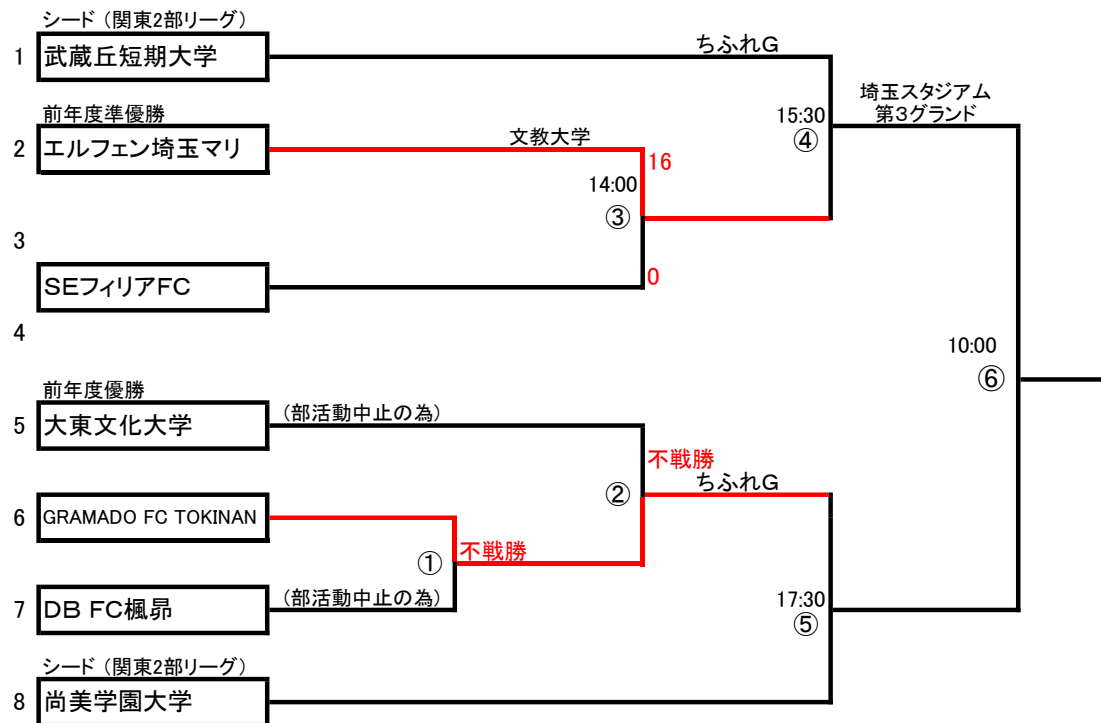

2017第37回埼玉県女子サッカー大会(兼皇后杯予選)組合せ表

(優勝チームは関東大会出場)

試合日程及び審判・記録・役員等

試合No.	試合日時		会場	対戦カード		主審	副審	副審	4審	記録担当	マッチC	会場長	会場運営
③	6月25日	14:00	文教大学	エルフェン	SEフィリア	女子連	女子連	女子連	女子連	女子連	松野	建原	文教大学
④	7月9日	15:30	ちふれG	武蔵丘短大	③の勝者	女子連	女子連	女子連	女子連	⑤	松野	エルフェン	エルフェン
		17:30		GRAMADO FC	尚美学園大学	女子連	女子連	女子連	女子連	④	駒場		
⑥	7月16日	10:00	埼玉スタジアム第3G	④の勝者	⑤の勝者	女子連	女子連	女子連	女子連	大東文化大学	駒場	松野	大東文化大学

- 1 審判は担当試合の60分前に本部に集合。
- 2 組合せ表左側チームが左側ベンチ。