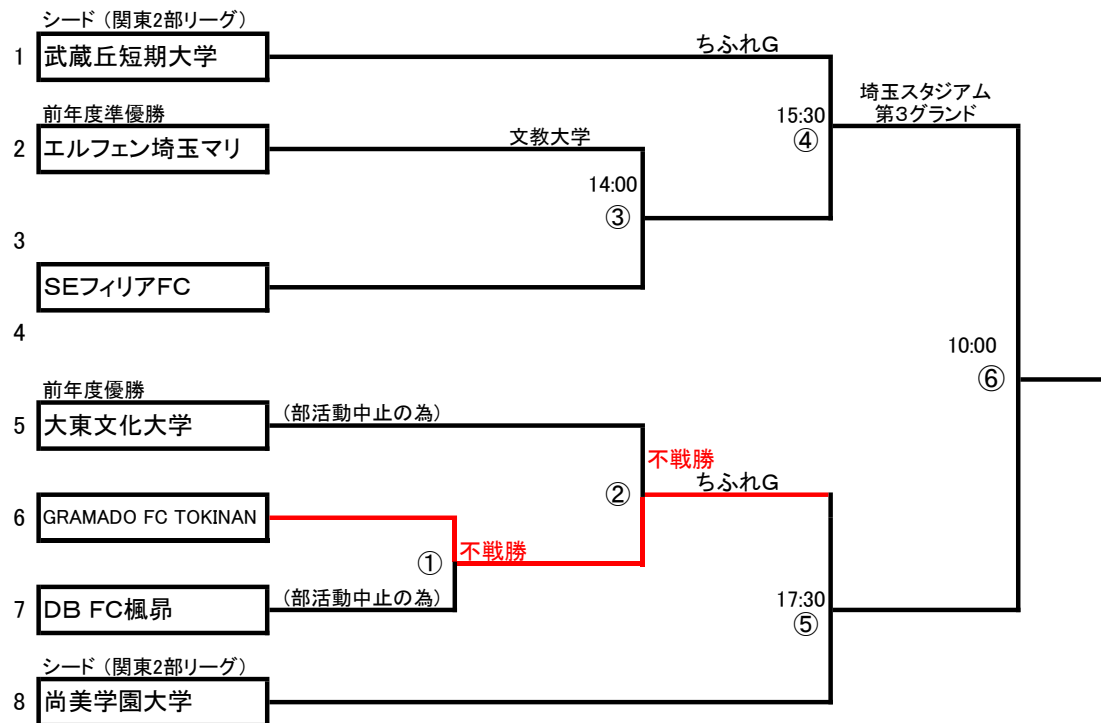

## 2017第37回埼玉県女子サッカー大会(兼皇后杯予選)組合せ表

(優勝チームは関東大会出場)

### 試合日程及び審判・記録・役員等

試合No.	試合日時		会場	対戦カード		主審	副審	副審	4審	記録担当	マッチC	会場長	会場運営
③	6月25日	14:00	文教大学	エルフェン	SEフィリア	女子連	女子連	女子連	女子連	女子連	松野	建原	文教大学
④	7月9日	15:30	ちふれG	武蔵丘短大	③の勝者	女子連	女子連	女子連	女子連	⑤	松野	エルフェン	エルフェン
		17:30		GRAMADO FC	尚美学園大学	女子連	女子連	女子連	女子連	④	駒場		
⑥	7月16日	10:00	埼玉スタジアム第3G	④の勝者	⑤の勝者	女子連	女子連	女子連	女子連	大東文化大学	駒場	松野	大東文化大学

- 1 審判は担当試合の60分前に本部に集合。
- 2 組合せ表左側チームが左側ベンチ。